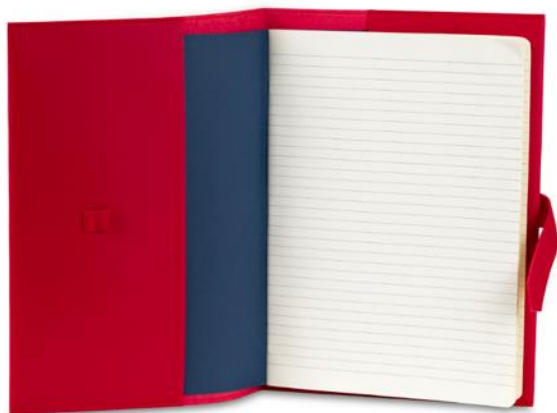

COVER A4 FRANZ

OFY052005

€ 39,00

Ordine minimo 6 pz (1x colore)

Cover A4 dal *design* originale e colorato, dotata di una pratica chiusura con linguetta e alette laterali. Al suo interno presenta un elastico per penna e un quaderno formato A4 a righe. Una volta che il quaderno sarà terminato potrai facilmente sostituirlo con i modelli dei marchi più diffusi in commercio. Ideale per te che vai a scuola o in ufficio.

CARATTERISTICHE

Chiusura con linguetta

Quaderno A4 a righe incluso

Dimensioni: 22L x 31A x 1,5P cm; **peso:** 420 g

Packaging: *dust bag*

Shopper: grande