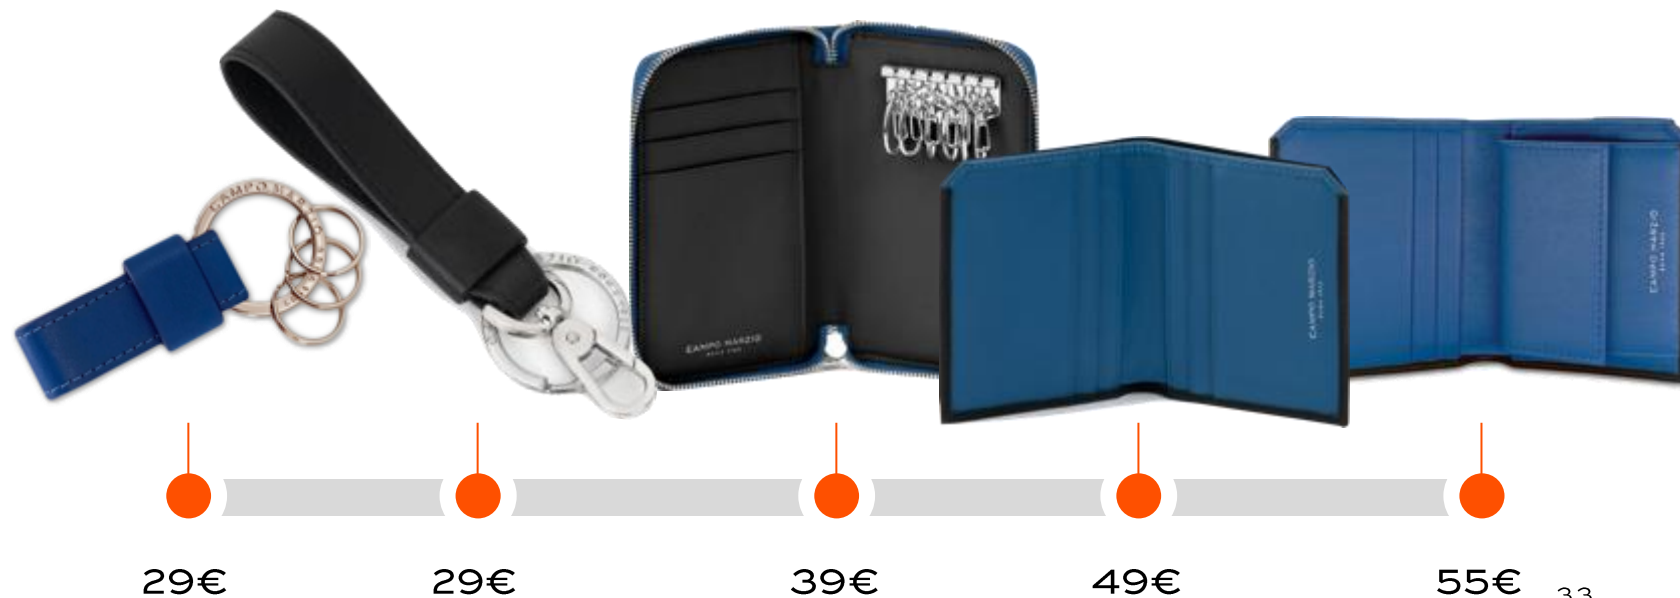

NUOVI ARTICOLI

EXECUTIVE

001 NERO

587 BLU LAPIS

008 MARRONE

SPRING SUMMER '24

NUOVI COLORI
EXECUTIVE

217 FUCSIA