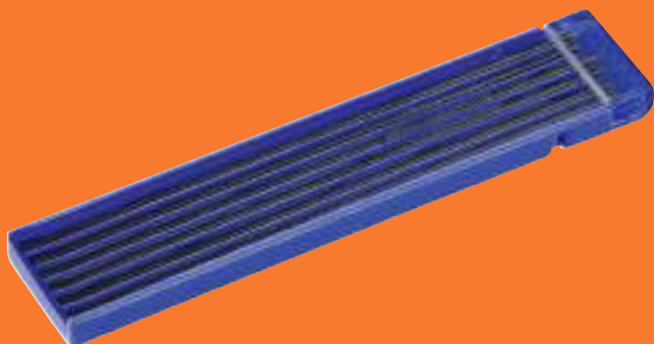

MINE IN GRAFITE

Resistenti, flessibili e perfettamente cancellabili. Disponibili in diverse gradazioni e tipo di tratto (0,5, 0,7, 0,9 e 2,0 mm). Comodo dispenser in plastica che consente di caricare il portamine con estrema facilità.

U.D.V.: 24 PZ. / 0,5,0,7,0,9 MM

U.D.V.: 12 PZ. / 2,0 MM