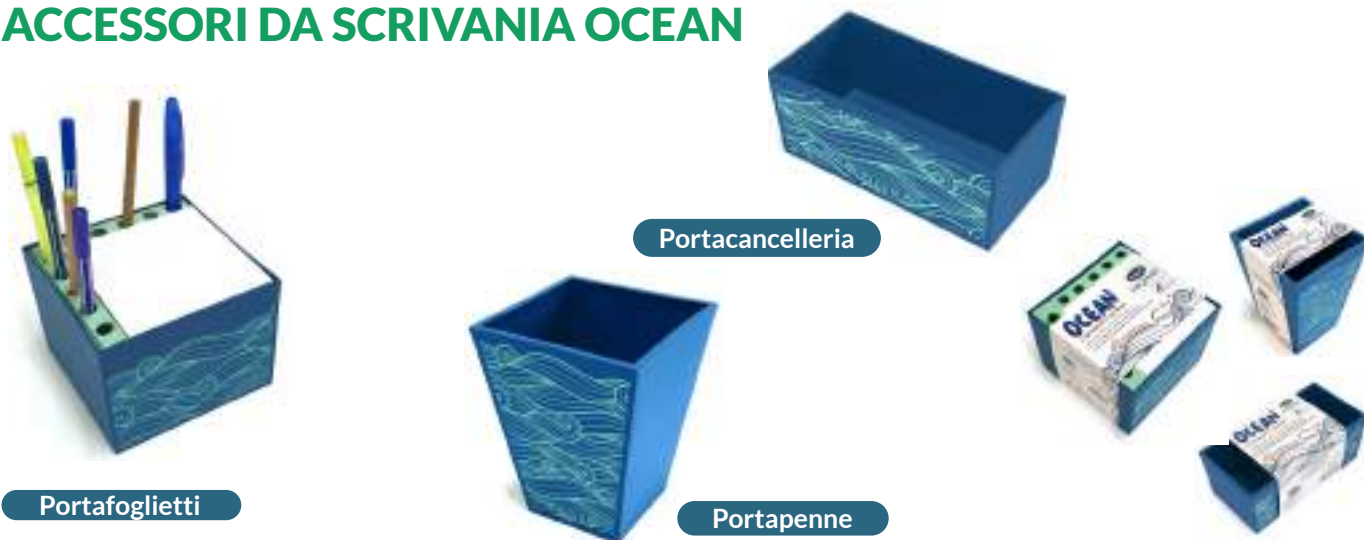

ACCESSORI DA SCRIVANIA OCEAN

Portafoglietti

Portacancelleria

Portapenne

Realizzati in plastica HDPE 100% riciclata proveniente dai flaconi di detersivi e detergenti ridotti in granuli, recuperati nelle acque dei fiumi Italiani. Il Portafoglietti, include un Cubo a fogli staccabili per appunti e note da 700 fogli in carta 100% riciclata da 80g - f.to 10x10 cm.

Codice	tipologia	Dimensioni
02545LGPP	Portapenne	8,4x8,4x10,5 cm
02545LGPG	Portacancelleria	11x5,5x4,5 cm
02545LGPF	Portafoglietti	12,5x12,5x9 cm