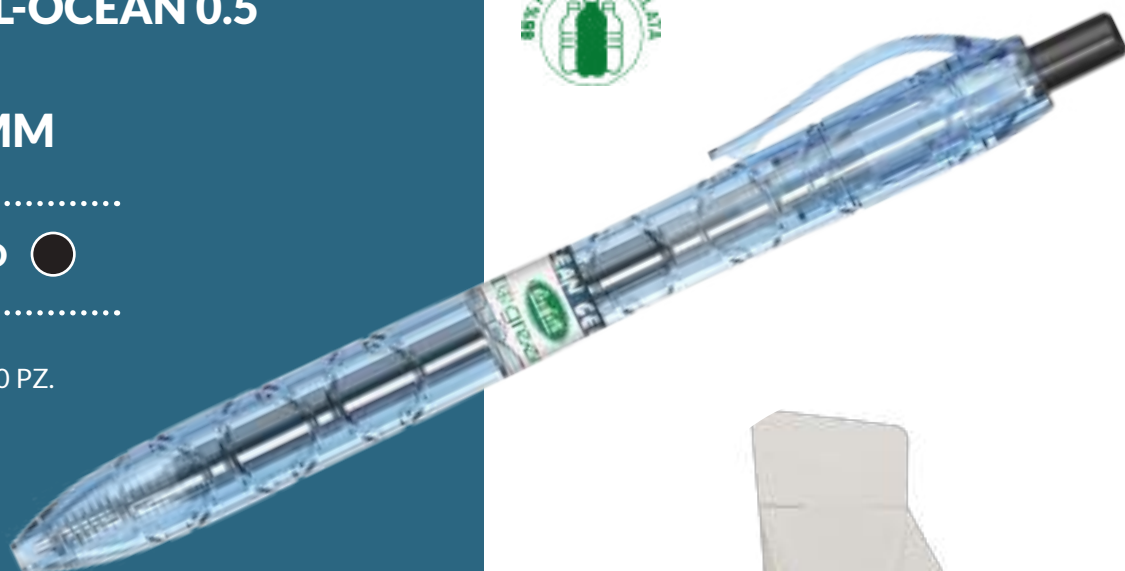

 per un impegno concreto
in difesa del mare

 per dare nuova vita anche
ai rifiuti raccolti nei fiumi

PENNA GEL-OCEAN 0.5

0.5 MM

INCHIOSTRO

U.D.V. : 60 PZ.

IN ESPOSITORE

Penna gel con fusto in plastica riciclata post consumer.
Inchiostro liquido a base d'acqua a rapida essiccazione.
Fusto trasparente - livello di inchiostro visibile. Fusto
con trama antiscivolo per una presa ergonomica.

[003807GMN]

100% RECYCLED PLASTIC

Sostieni insieme a noi

Acquistando questi prodotti sostieni in modo concreto le attività di Marevivo, onlus che si impegna da anni a proteggere mari e oceani. Certificati "Plastica seconda vita" rilasciata da IPPR (Istituto per la Promozione Plastiche da Riciclo).