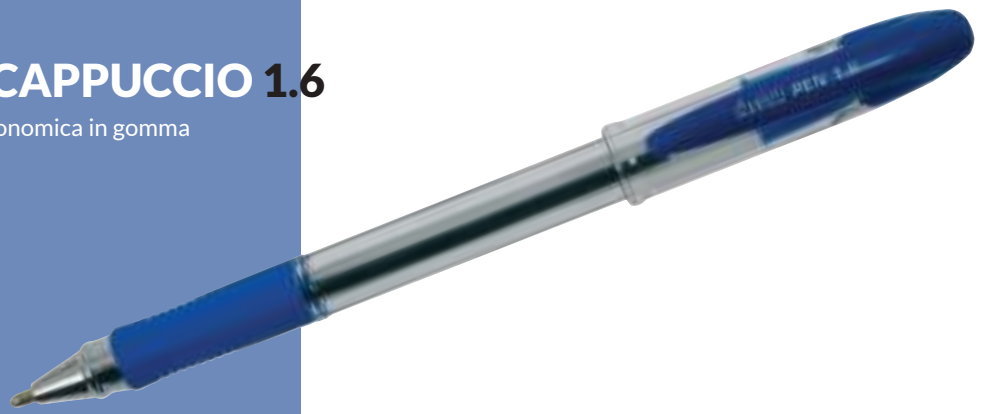

Codice	Colore
003806BSN	● NERO
003806BSB	● BLU
003806BSR	● ROSSO

**TRATTO MAXI PER UNA
SCRITTURA MAXI!**