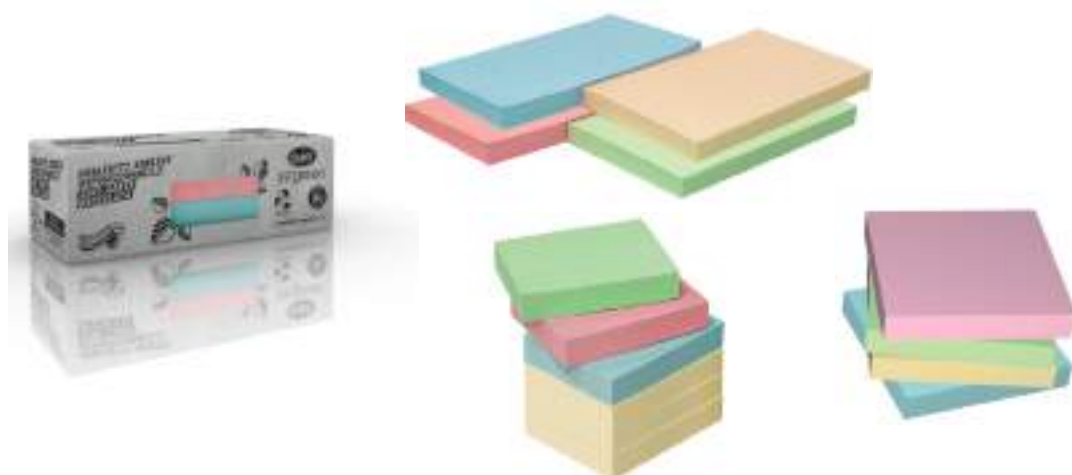

11,6 cm

11,2 cm

11,1 cm

Nota: per ottenere il codice completo del refill aggiungere le due cifre finali corrispondenti al colore

FOGLIETTI ADESIVI RIPOSIZIONABILI ECOLOGICI

Novità!

NUOVO CONFEZIONAMENTO!

Water-based glue for customers