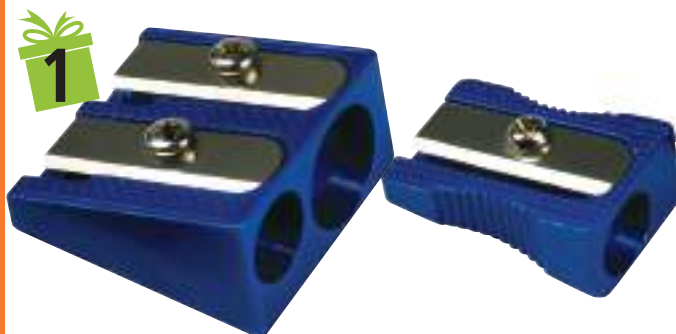

GOMMA BIANCA

Cancella perfettamente il tratto della matita da tutti i tipi di carta e film. Morbida e non abrasiva è ricoperta da fascia protettiva in cartoncino.

VINILE (0% PVC)

U.D.V. : 20 PZ.

Codice
003808GVB

Colore
BIANCO

CANCELLATURE PULITE, POCHI RESIDUI

TEMPERAMATITE IN METALLO

Temperamatite in metallo ad uno o due fori con lama in acciaio. Adatto per temperare tutte le matite rotonde, triangolari ed esagonali.

U.D.V. : 20 PZ.

Codice
003818F01
003818F02

Nr. Fori
Uno
Due

LAMA IN ACCIAIO PIÙ RESISTENTE!

TEMPERAMATITE SOFT TOUCH CON SERBATOIO

Temperamatite in plastica soft touch con lama in acciaio. Ampio serbatoio con sportellino.

U.D.V. : 24 PZ.

Codice
003818FS3 Due

Nr. fori

Colori assortiti

ARANCIO/BLU, FUCSIA/VIOLA, VERDE/GIALLO